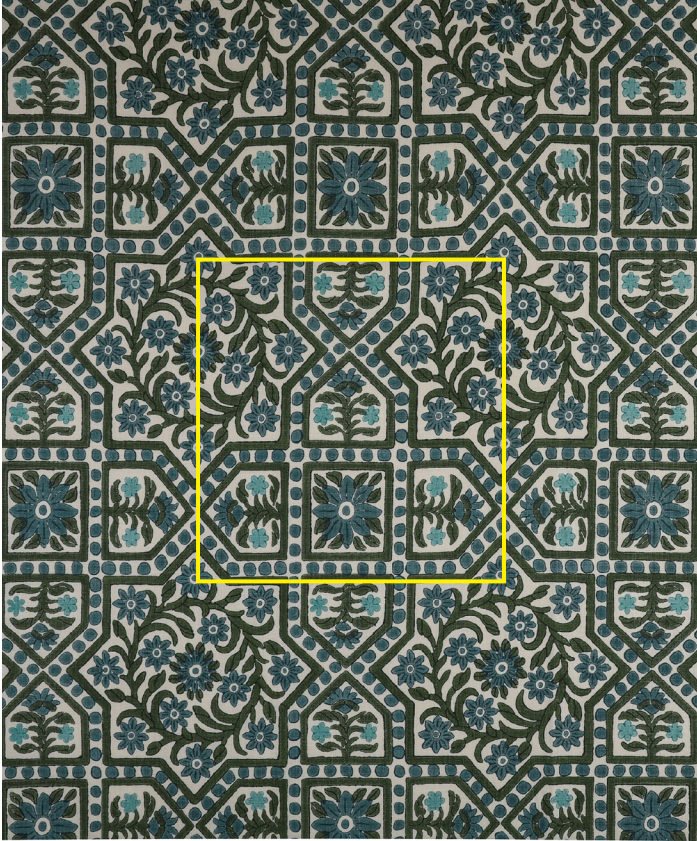

## Tulsi Bagan Fern | TUL-07-C

----

**Design** Tulsi Bagan

**Colour** Fern

**Code** TUL-07-C

**Composition** 100% Linen

**Width** 137.5cm / 54in

**Repeat** 27cm (h) 27cm (v)  
10.5in (h) 10.5in (v)